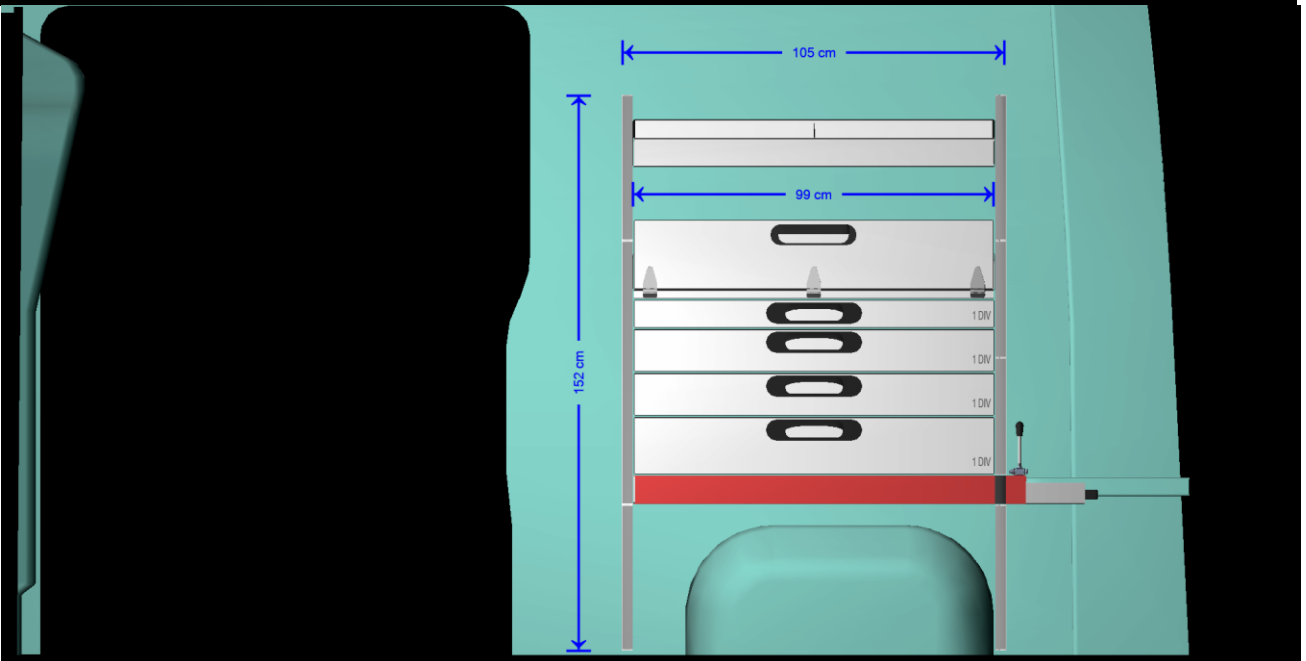

Klient: AGROCENTRUM Hrušovany

DÍLENSKÁ PROFI VESTAVBA DO AUTA Nabídka č. 0974RM verze 2

Dobrý den přejí,
předkládám nabídku na profi auto-vestavbu italského výrobce Baggio de Sordi.

Vozidlo: Renault Master L2H2

Pravá strana:

Hloubka regálu:	365 / 300mm
Délka modulu vnější:	1.050 mm
Výška modulu:	1.520 mm

Krajní rám včetně opláštění s perforací pro uchycení vybavení/nářadí.	2ks
Zásuvky obsahují přímo v rukojeti aretaci proti samovolnému vysunutí	
Zásuvka š. 990 x 365 hl x 160v mm výška bez vystýlky + 1 přepážka	1ks
Zásuvka š. 990 x 365 hl x 120v mm výška bez vystýlky + 1 přepážka	2ks
Zásuvka š. 990 x 365 hl x 80v mm výška bez vystýlky + 1 přepážka	1ks
Sklopné dvířka v regále	1ks
Výsuvná ocelová deska s perfektní aretací, pro svěrák	1ks
Svěrák York 100mm, otočný (nastavitelný)	1ks
Podlaha voděodolná překližka 12mm, protiskluz, misky na kotvící oka	vlastní

Levá strana:

Hloubka regálu:	365/300 mm
Délka modulu vnější:	2.580 mm
Výška modulu:	1.520 mm

Krajní rám včetně opláštění s perforací pro uchycení vybavení/nářadí.	1ks
Vány dle nákresu bez vystýlek	
Šikmé police pro rychlý odběr např. kufříků	2ks
Zásuvky obsahují přímo v rukojeti aretaci proti samovolnému vysunutí	
Zásuvka š. 480 x 365 hl x 120v mm výška bez vystýlky	2ks
Zásuvka š. 480 x 365 hl x 80v mm výška bez vystýlky	2ks
Zásuvka š. 990 x 365 hl x 240v mm výška bez vystýlky	1ks
Zásuvka š. 990 x 365 hl x 160v mm výška bez vystýlky	1ks
Roleta u podlahy (bez uzamykání)	1ks

Svěrák York LUX, otočný, čelist 100mm 2600,-

Pevnostní překližková deska 12mm, včetně misek, podlaha Master L2 1ks..... vlastní

Montáž u klienta zdarma

Celková cena na klíč s montáží v Uh.Brodě nebo u klienta pro 2ks vozidel (hliníková verze)