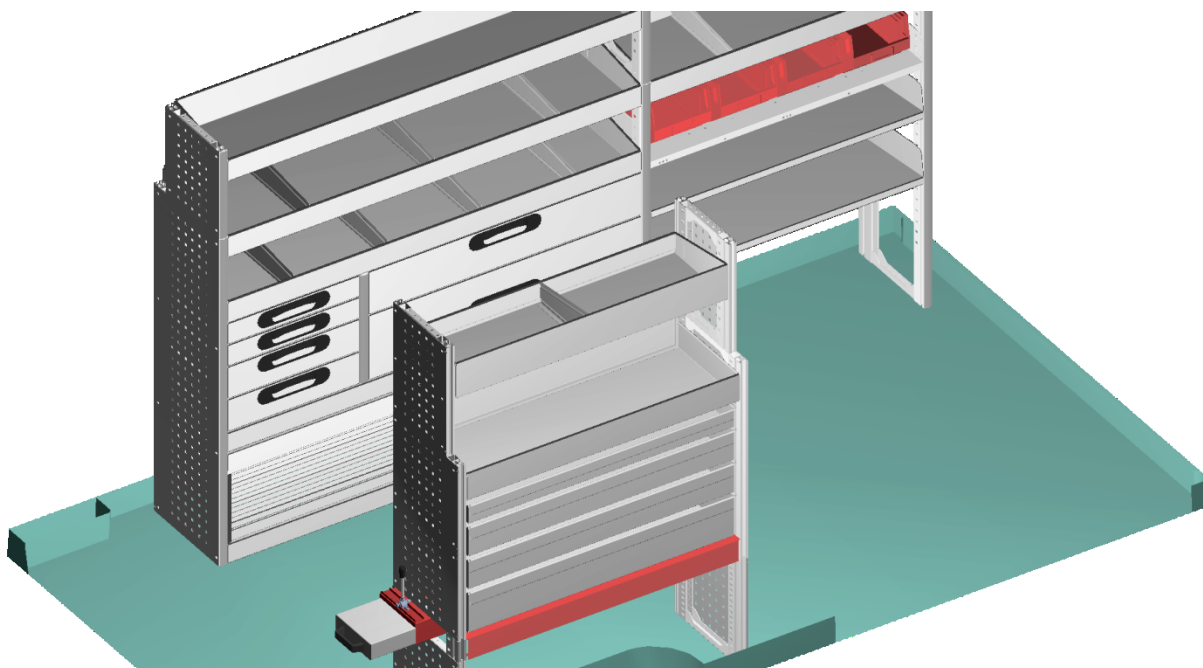

Klient: AGROCENTRUM Hrušovany

DÍLENSKÁ PROFI VESTAVBA DO AUTA Nabídka č. 0974RM verze 2

Dobrý den přejí,
předkládám nabídku na profi auto-vestavbu italského výrobce Baggio de Sordi.

Vozidlo: Renault Master L2H2

Pravá strana:

Hloubka regálu:	365 / 300mm
Délka modulu vnější:	1.050 mm
Výška modulu:	1.520 mm

Krajní rám včetně opláštění s perforací pro uchycení vybavení/nářadí.	2ks
Zásuvky obsahují přímo v rukojeti aretaci proti samovolnému vysunutí	
Zásuvka š. 990 x 365 hl x 160v mm výška bez vystýlky + 1 přepážka	1ks
Zásuvka š. 990 x 365 hl x 120v mm výška bez vystýlky + 1 přepážka	2ks
Zásuvka š. 990 x 365 hl x 80v mm výška bez vystýlky + 1 přepážka	1ks
Sklopné dvířka v regále	1ks
Výsuvná ocelová deska s perfektní aretací, pro svěrák	1ks
Svěrák York 100mm, otočný (nastavitelný)	1ks
Podlaha voděodolná překližka 12mm, protiskluz, misky na kotvící oka	vlastní

Levá strana:

Hloubka regálu:	365/300 mm
Délka modulu vnější:	2.580 mm
Výška modulu:	1.520 mm

Krajní rám včetně opláštění s perforací pro uchycení vybavení/nářadí.	1ks
Vány dle nákresu bez vystýlek	
Šikmé police pro rychlý odběr např. kufříků	2ks
Zásuvky obsahují přímo v rukojeti aretaci proti samovolnému vysunutí	
Zásuvka š. 480 x 365 hl x 120v mm výška bez vystýlky	2ks
Zásuvka š. 480 x 365 hl x 80v mm výška bez vystýlky	2ks
Zásuvka š. 990 x 365 hl x 240v mm výška bez vystýlky	1ks
Zásuvka š. 990 x 365 hl x 160v mm výška bez vystýlky	1ks
Roleta u podlahy (bez uzamykání)	1ks

Svěrák York LUX, otočný, čelist 100mm 2600,-

Pevnostní překližková deska 12mm, včetně misek, podlaha Master L2 1ks..... vlastní

Montáž u klienta zdarma

Celková cena na klíč s montáží v Uh.Brodě nebo u klienta pro 2ks vozidel (hliníková verze)