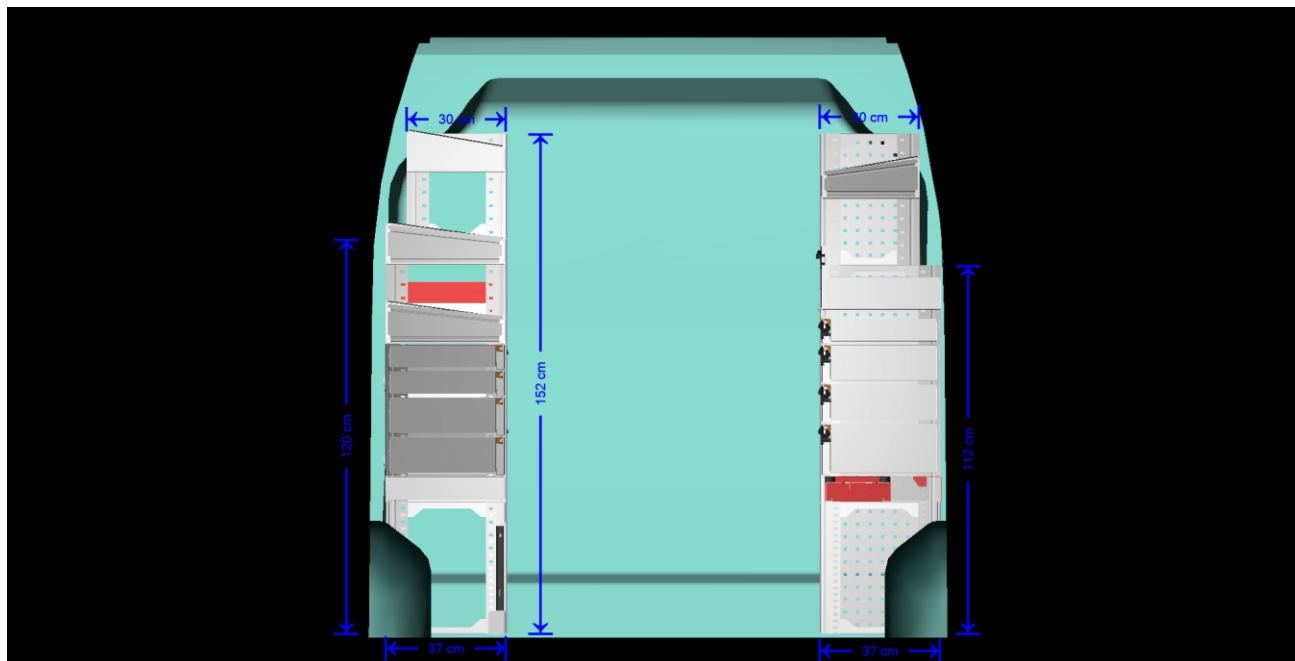

Pravá strana:

Hloubka regálu:	365 / 300mm
Délka modulu vnější:	1.050 mm
Výška modulu:	1.520 mm

Krajní rám včetně opláštění s perforací pro uchycení vybavení/nářadí.	2ks
Zásuvky obsahují přímo v rukojeti aretaci proti samovolnému vysunutí	
Zásuvka š. 990 x 365 hl x 160v mm výška bez vystýlky + 1 přepážka	1ks
Zásuvka š. 990 x 365 hl x 120v mm výška bez vystýlky + 1 přepážka	2ks
Zásuvka š. 990 x 365 hl x 80v mm výška bez vystýlky + 1 přepážka	1ks
Sklopné dvířka v regále	1ks
Výsuvná ocelová deska s perfektní aretací, pro svěrák	1ks
Svěrák York 100mm, otočný (nastavitelný)	1ks
Podlaha voděodolná překližka 12mm, protiskluz, misky na kotvící oka	vlastní

Levá strana:

Hloubka regálu:	365/300 mm
Délka modulu vnější:	2.580 mm
Výška modulu:	1.520 mm

Krajní rám včetně opláštění s perforací pro uchycení vybavení/nářadí.	1ks
Vány dle nákresu bez vystýlek	
Šikmé police pro rychlý odběr např. kufříků	2ks
Zásuvky obsahují přímo v rukojeti aretaci proti samovolnému vysunutí	
Zásuvka š. 480 x 365 hl x 120v mm výška bez vystýlky	2ks
Zásuvka š. 480 x 365 hl x 80v mm výška bez vystýlky	2ks
Zásuvka š. 990 x 365 hl x 240v mm výška bez vystýlky	1ks
Zásuvka š. 990 x 365 hl x 160v mm výška bez vystýlky	1ks
Roleta u podlahy (bez uzamykání)	1ks

Svěrák York LUX, otočný, čelist 100mm 2600,-

Pevnostní překližková deska 12mm, včetně misek, podlaha Master L2 1ks..... vlastní

Montáž u klienta zdarma

Celková cena na klíč s montáží v Uh.Brodě nebo u klienta pro 2ks vozidel (hliníková verze)