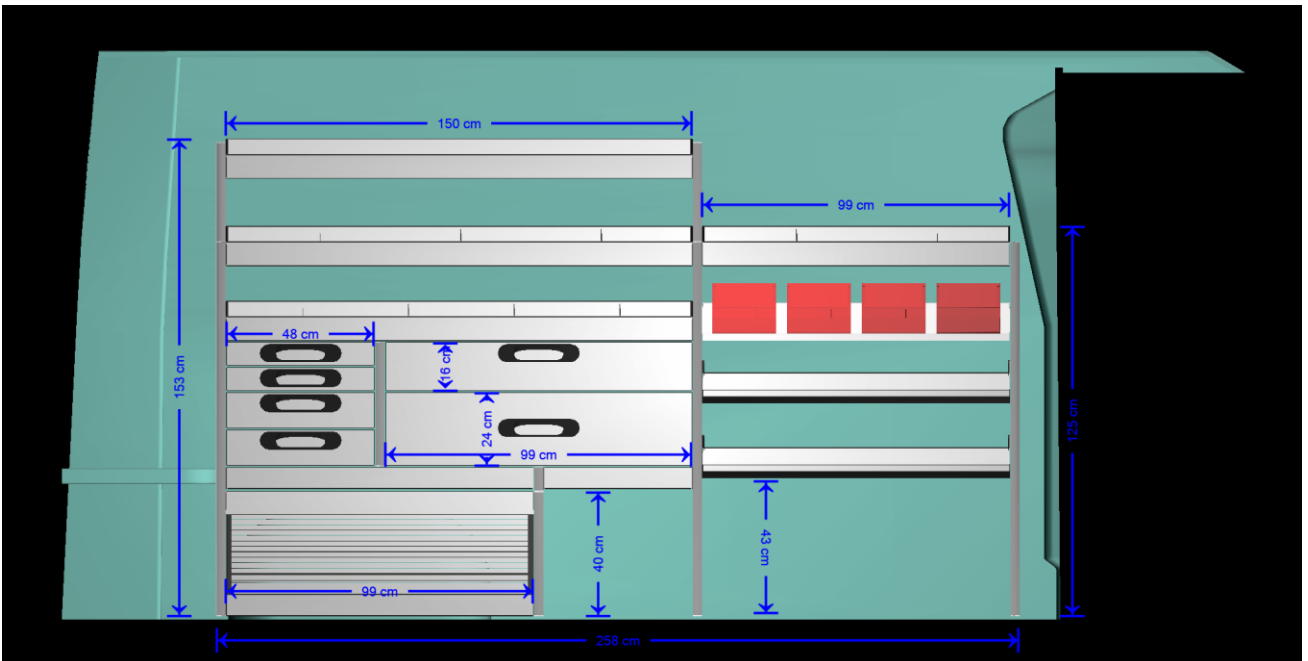

Klient: AGROCENTRUM Hrušovany

DÍLENSKÁ PROFI VESTAVBA DO AUTA Nabídka č. 0974RM verze 2

Dobrý den přejí,
předkládám nabídku na profi auto-vestavbu italského výrobce Baggio de Sordi.

Vozidlo: Renault Master L2H2

Pravá strana:

Hloubka regálu:	365 / 300mm
Délka modulu vnější:	1.050 mm
Výška modulu:	1.520 mm

Krajní rám včetně opláštění s perforací pro uchycení vybavení/nářadí.	2ks
Zásuvky obsahují přímo v rukojeti aretaci proti samovolnému vysunutí	
Zásuvka š. 990 x 365 hl x 160v mm výška bez vystýlky + 1 přepážka	1ks
Zásuvka š. 990 x 365 hl x 120v mm výška bez vystýlky + 1 přepážka	2ks
Zásuvka š. 990 x 365 hl x 80v mm výška bez vystýlky + 1 přepážka	1ks
Sklopné dvířka v regále	1ks
Výsuvná ocelová deska s perfektní aretací, pro svěrák	1ks
Svěrák York 100mm, otočný (nastavitelný)	1ks
Podlaha voděodolná překližka 12mm, protiskluz, misky na kotvící oka	vlastní

Levá strana:

Hloubka regálu:	365/300 mm
Délka modulu vnější:	2.580 mm
Výška modulu:	1.520 mm

Krajní rám včetně opláštění s perforací pro uchycení vybavení/nářadí.	1ks
Vány dle nákresu bez vystýlek	
Šikmé police pro rychlý odběr např. kufříků	2ks
Zásuvky obsahují přímo v rukojeti aretaci proti samovolnému vysunutí	
Zásuvka š. 480 x 365 hl x 120v mm výška bez vystýlky	2ks
Zásuvka š. 480 x 365 hl x 80v mm výška bez vystýlky	2ks
Zásuvka š. 990 x 365 hl x 240v mm výška bez vystýlky	1ks
Zásuvka š. 990 x 365 hl x 160v mm výška bez vystýlky	1ks
Roleta u podlahy (bez uzamykání)	1ks

Svěrák York LUX, otočný, čelist 100mm 2600,-

Pevnostní překližková deska 12mm, včetně misek, podlaha Master L2 1ks..... vlastní

Montáž u klienta zdarma

Celková cena na klíč s montáží v Uh.Brodě nebo u klienta pro 2ks vozidel (hliníková verze)