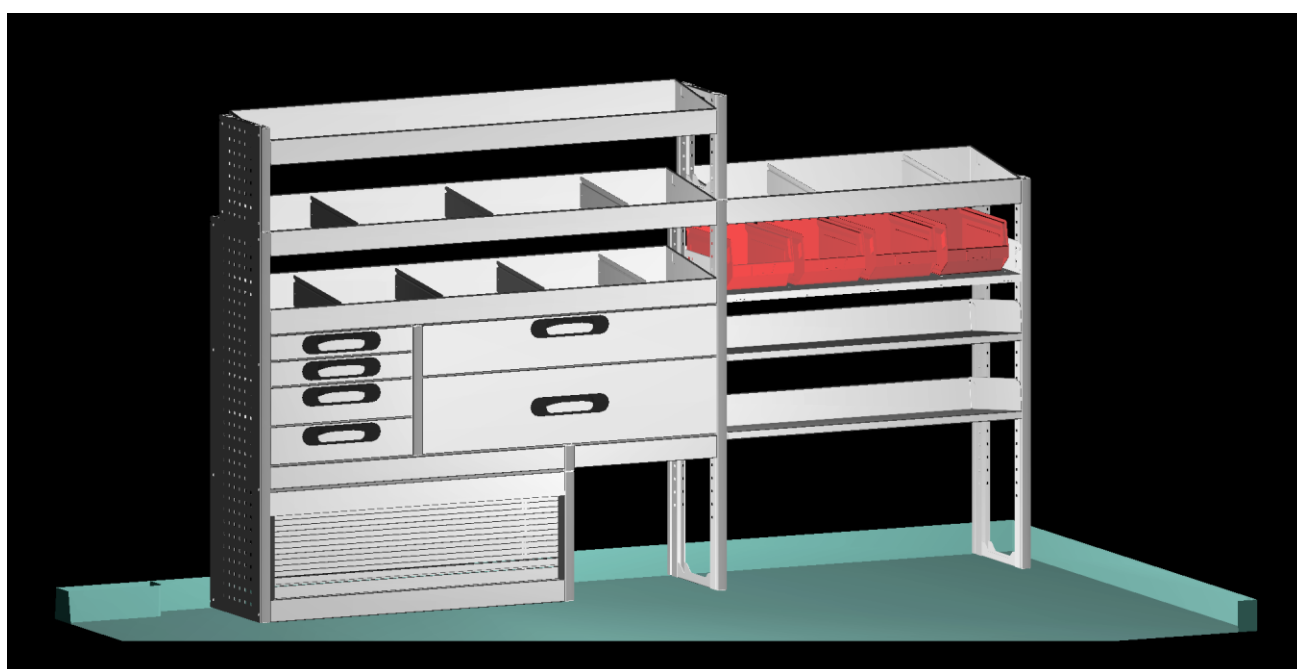

Klient: AGROCENTRUM Hrušovany

DÍLENSKÁ PROFI VESTAVBA DO AUTA Nabídka č. 0974RM verze 2

Dobrý den přejí,
předkládám nabídku na profi auto-vestavbu italského výrobce Baggio de Sordi.

Vozidlo: Renault Master L2H2

Pravá strana:

Hloubka regálu:	365 / 300mm
Délka modulu vnější:	1.050 mm
Výška modulu:	1.520 mm

Krajní rám včetně opláštění s perforací pro uchycení vybavení/nářadí.	2ks
Zásuvky obsahují přímo v rukojeti aretaci proti samovolnému vysunutí	
Zásuvka š. 990 x 365 hl x 160v mm výška bez vystýlky + 1 přepážka	1ks
Zásuvka š. 990 x 365 hl x 120v mm výška bez vystýlky + 1 přepážka	2ks
Zásuvka š. 990 x 365 hl x 80v mm výška bez vystýlky + 1 přepážka	1ks
Sklopné dvířka v regále	1ks
Výsuvná ocelová deska s perfektní aretací, pro svěrák	1ks
Svěrák York 100mm, otočný (nastavitelný)	1ks
Podlaha voděodolná překližka 12mm, protiskluz, misky na kotvící oka	vlastní

Levá strana:

Hloubka regálu:	365/300 mm
Délka modulu vnější:	2.580 mm
Výška modulu:	1.520 mm

Krajní rám včetně opláštění s perforací pro uchycení vybavení/nářadí.	1ks
Vány dle nákresu bez vystýlek	
Šikmé police pro rychlý odběr např. kufříků	2ks
Zásuvky obsahují přímo v rukojeti aretaci proti samovolnému vysunutí	
Zásuvka š. 480 x 365 hl x 120v mm výška bez vystýlky	2ks
Zásuvka š. 480 x 365 hl x 80v mm výška bez vystýlky	2ks
Zásuvka š. 990 x 365 hl x 240v mm výška bez vystýlky	1ks
Zásuvka š. 990 x 365 hl x 160v mm výška bez vystýlky	1ks
Roleta u podlahy (bez uzamykání)	1ks

Svěrák York LUX, otočný, čelist 100mm 2600,-

Pevnostní překližková deska 12mm, včetně misek, podlaha Master L2 1ks..... vlastní

Montáž u klienta zdarma

Celková cena na klíč s montáží v Uh.Brodě nebo u klienta pro 2ks vozidel (hliníková verze)